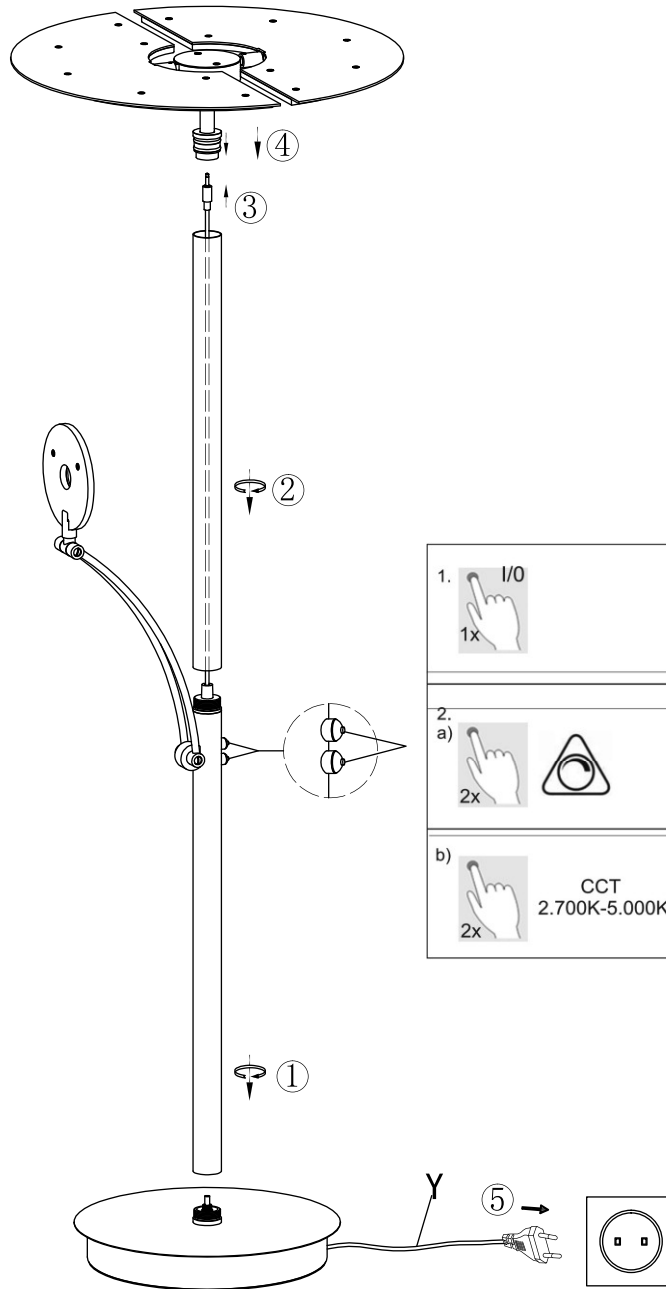

833423 / 833424

230V~ 50Hz

2 x LED-Board 48V DC / 21 W
1 x LED-Board 48V DC / 6 W

1. I/O 1x	
2. a)	10% — 100%
b) CCT 2.700K-5.000K	2.700 K — 5.000 K